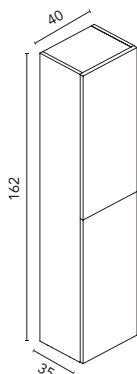

AUXILIARES

COLUMNA STYLE +

Profundidad 35.

- 1 estante fijo de madera.
- 4 estantes móviles de madera.
- Puertas con sistema push open.

* Medidas en cm.

ACABADOS

BL1B: Blanco Brillo

GR16B: Antracita Brillo